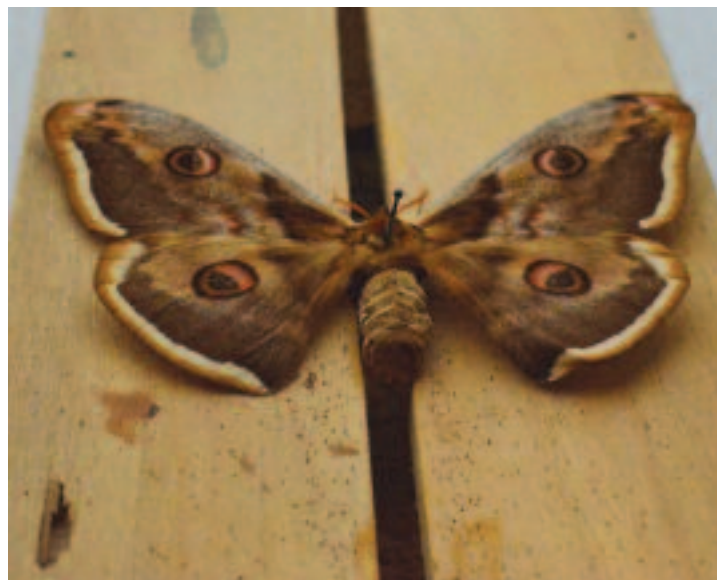

Scatola 8504

LEPIDOPTERA

Gastropacha quercifolia,
Lemonia taraxaci,
Saturnia pyri,
Thaumetopoea
processionea,
Acherontia atropos,
Bombyx mori,
Saturnia pavoniella.

cm 60 x 40

In questa scatola sono raccolte 43 farfalle in rappresentanza di sette specie differenti. *Saturnia pyri* è la più grande farfalla notturna europea. All'interno anche sei esemplari della nota "Sfinge testa di morto" (cfr. a pag. 129 e il particolare a pag. 128).

Alliata utilizzava dei particolari "stenditori" in legno per la preparazione delle farfalle.

ODONESTIS, Germ.

-pruni, L.

tytiocam

Fam. SPHINGIDAE

Subfam. ACHERONTIINAE

ONTIA Lasp. -atropos L.